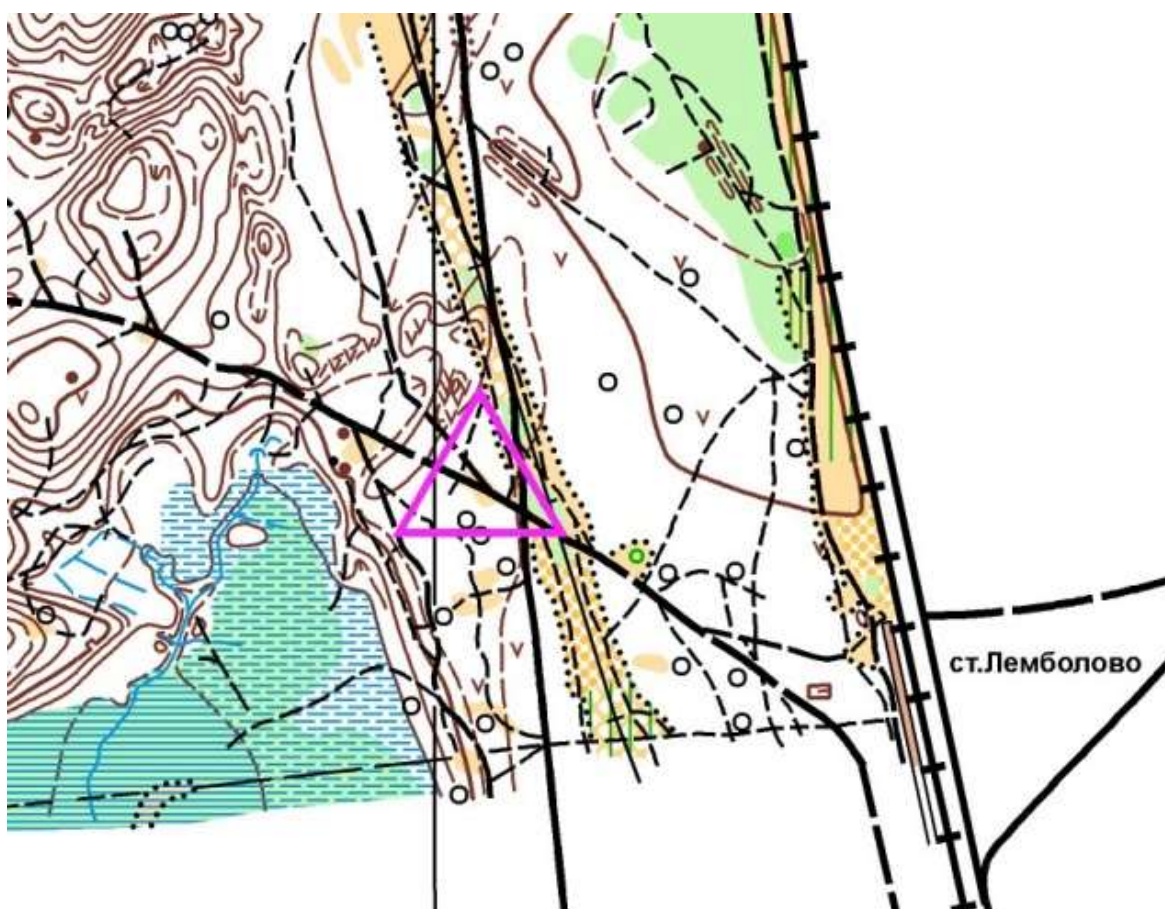

TrailAdventure 24 октября 2015

Регистрация и выдача карт с 9-00.

Старт по стартовой станции с 9-00 до 13-00.

Контрольное время на финише 18-00

Контрольные пункты расположены в заданном порядке, можно пропускать пункты, набрав меньшее количество баллов. Старт и финиш совпадают. Возможно участие на велосипеде, это нужно указать на регистрации перед стартом.

Электронная отметка SFR, участие со своим или арендованным чипом, залог за чип 300 рублей.

Стартовый взнос 500 рублей.

Предварительная заявка: <http://x-race.info/calendar/62847/request/>

Место старта расположено возле ж/д станции Лемболово: